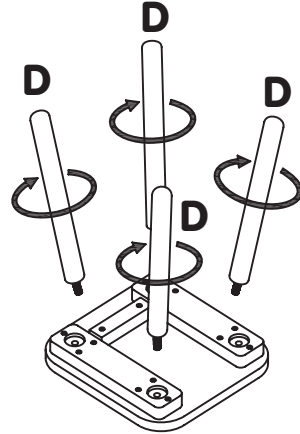

1

2

3

4

INFORMATIONS IMPORTANTES POUR L'UTILISATION ET LA SÉCURITÉ.

Merci de tenir hors de portée des enfants vis, petits éléments et sachets plastiques. Les articles en pièces détachées contiennent de petites pièces ou des angles aigus qui peuvent être dangereux pour les enfants. Il faut donc être prudent à l'ouverture de la boîte et à l'assemblage du produit.

Le montage de ce produit doit être effectué par un adulte.

Les outils tels que tournevis, marteau etc... ne sont pas fournis.

Les détails et caractéristiques du produit peuvent varier par rapport à la photo.

Un adulte doit contrôler périodiquement le bon assemblage du produit pour 2 raisons :

- Les vis dessérées sont des petits éléments qui ne doivent pas être accessibles aux enfants.
- Si les vis ne sont pas vérifiées régulièrement, le produit peut se renverser ou causer une chute.

Toutes négligences pourraient être source d'accidents.

Monter et utiliser ce produit sur une surface plane.

Conseil :

Nous vous recommandons d'aérer la pièce dans laquelle se trouve ce produit durant les 1er jours. De manière générale, ce geste d'hygiène est fortement recommandé quotidiennement pour chaque pièce à vivre de l'habitation.

IMPORTANT INFORMATION FOR USE AND SAFETY.

Please keep all screws, small parts and plastic bags out of reach of small children. The K/D products contain small parts and sharp edges that are not suitable for children to access. Care should be taken in unpacking and assembling the product.

This item should be assembled by an adult.

Tools like screw drivers, hammers... are not included.

Contents and features may vary from illustration.

Regularly check and tighten loose fittings for 2 reasons :