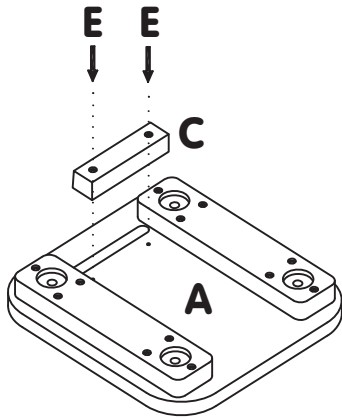

1

2

3

4

INFORMATIONS IMPORTANTES POUR L'UTILISATION ET LA SÉCURITÉ.

Merci de tenir hors de portée des enfants vis, petits éléments et sachets plastiques. Les articles en pièces détachées contiennent de petites pièces ou des angles aigus qui peuvent être dangereux pour les enfants. Il faut donc être prudent à l'ouverture de la boîte et à l'assemblage du produit.

Le montage de ce produit doit être effectué par un adulte.

Les outils tels que tournevis, marteau etc... ne sont pas fournis.

Les détails et caractéristiques du produit peuvent varier par rapport à la photo.

Un adulte doit contrôler périodiquement le bon assemblage du produit pour 2 raisons :

- Les vis dessérées sont des petits éléments qui ne doivent pas être accessibles aux enfants.
- Si les vis ne sont pas vérifiées régulièrement, le produit peut se renverser ou causer une chute.

Toutes négligences pourraient être source d'accidents.

Monter et utiliser ce produit sur une surface plane.

Conseil :

Nous vous recommandons d'aérer la pièce dans laquelle se trouve ce produit durant les 1er jours. De manière générale, ce geste d'hygiène est fortement recommandé quotidiennement pour chaque pièce à vivre de l'habitation.

IMPORTANT INFORMATION FOR USE AND SAFETY.

Please keep all screws, small parts and plastic bags out of reach of small children. The K/D products contain small parts and sharp edges that are not suitable for children to access. Care should be taken in unpacking and assembling the product.

This item should be assembled by an adult.

Tools like screw drivers, hammers... are not included.

Contents and features may vary from illustration.

Regularly check and tighten loose fittings for 2 reasons :