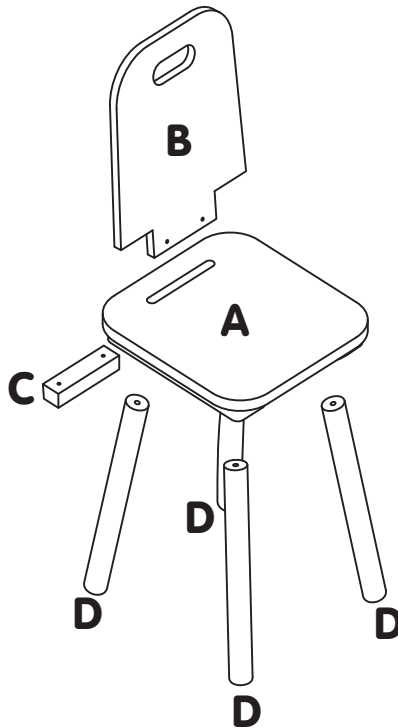

iz!bul

CHAISE NATURELLE ET BLANCHE MATERNELLE NATURAL AND WHITE CHAIR

À monter par un adulte.
For assembly by an adult.

⊕
Non fourni.
Not included.

E x 4
L 32 mm

1

2

3

4

INFORMATIONS IMPORTANTES POUR L'UTILISATION ET LA SÉCURITÉ.

Merci de tenir hors de portée des enfants vis, petits éléments et sachets plastiques. Les articles en pièces détachées contiennent de petites pièces ou des angles aigus qui peuvent être dangereux pour les enfants. Il faut donc être prudent à l'ouverture de la boîte et à l'assemblage du produit.

Un adulte doit contrôler périodiquement le bon assemblage du produit pour 2 raisons :

- Les vis dessérées sont des petits éléments qui ne doivent pas être accessibles aux enfants.
- Si les vis ne sont pas vérifiées régulièrement, le produit peut se renverser ou causer une chute.