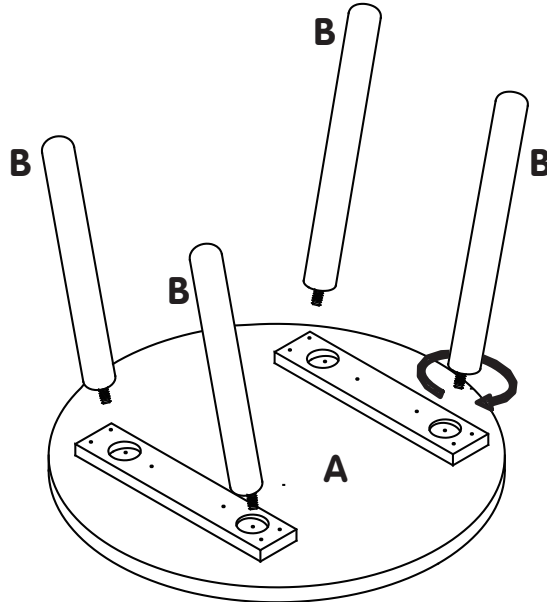

Oxybul éveil et jeux
162 boulevard de Fourmies
59100 Roubaix - FRANCE

330426
330427
330428
330429
VI-012020

iz!bul

TABOURET ROND ROUND STOOL

À monter par un adulte.
For assembly by an adult.

1

INFORMATIONS IMPORTANTES POUR L'UTILISATION ET LA SÉCURITÉ.

Merci de tenir hors de portée des enfants vis, petits éléments et sachets plastiques. Les articles en pièces détachées contiennent de petites pièces ou des angles aigus qui peuvent être dangereux pour les enfants. Il faut donc être prudent à l'ouverture de la boîte et à l'assemblage du produit.

Un adulte doit contrôler périodiquement le bon assemblage du produit pour 2 raisons :

- Les vis desserrées sont des petits éléments qui ne doivent pas être accessibles aux enfants.
- Si les vis ne sont pas vérifiées régulièrement, le produit peut se renverser ou causer une chute.