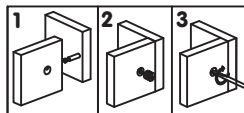

## PETITE BIBLIOTHÈQUE MURALE BLANCHE ET NATURELLE SMALL WALL BOOK SHELF WHITE AND NATURAL

À monter par deux adultes.  
For assembly by two adults.

⊕  
Non fourni.  
Not included.

I x 20

J x 20

K x 12  
L 25 mm

L x 20

1

2

3

4

5

6

7

8

9

10

11

12

Il existe une grande diversité de types de murs ou cloisons. C'est la raison pour laquelle nous ne pouvons vous fournir le type exact de fixation. Il est nécessaire d'identifier le type de paroi à laquelle vous allez fixer ce produit afin de vous procurer les fixation appropriées. Voici quelques exemples de fixation conseillées pour:

**LES MURS PLEINS**

**LES CLOISONS CREUSES**

Utiliser une taille de foret adaptée à la quincaillerie utilisée et au type de mur

Due to the wide diversity of wall or partition types, we cannot provide you with suitable attachment fixtures. To determine which attachment fixtures is required, you will need to identify the type of wall to which you will be fixing this product. Here are some examples of attachment fixtures recommended for: