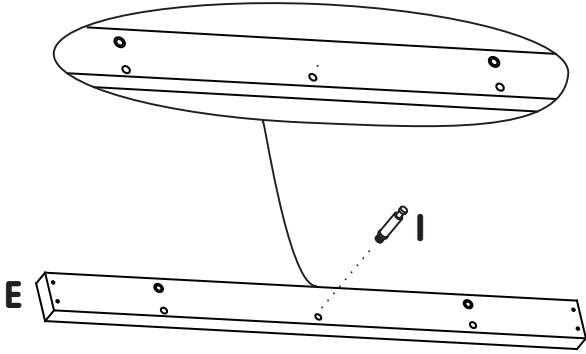

## PETITE BIBLIOTHÈQUE MURALE BLANCHE ET NATURELLE SMALL WALL BOOK SHELF WHITE AND NATURAL

À monter par deux adultes.  
For assembly by two adults.

⊕  
Non fourni.  
Not included.

I x 20

J x 20

K x 12  
L 25 mm

L x 20

1

2

3

4

5

6

7