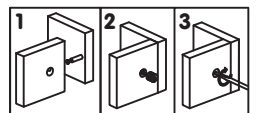

## PETITE BIBLIOTHÈQUE MURALE BLANCHE ET NATURELLE SMALL WALL BOOK SHELF WHITE AND NATURAL

À monter par deux adultes.  
For assembly by two adults.

⊕  
Non fourni.  
Not included.

I x 20

J x 20

K x 12  
L 25 mm

L x 20

1

2

3

4

5

6

7

8

9

10

11

12

Il existe une grande diversité de types de murs ou cloisons. C'est la raison pour laquelle nous ne pouvons vous fournir le type exact de fixation. Il est nécessaire d'identifier le type de paroi à laquelle vous allez fixer ce produit afin de vous procurer les fixation appropriées. Voici quelques exemples de fixation conseillées pour:

**LES MURS PLEINS**

**LES CLOISONS CREUSES**

Utiliser une taille de foret adaptée à la quincaillerie utilisée et au type de mur

Due to the wide diversity of wall or partition types, we cannot provide you with suitable attachment fixtures. To determine which attachment fixtures is required, you will need to identify the type of wall to which you will be fixing this product. Here are some examples of attachment fixtures recommended for: