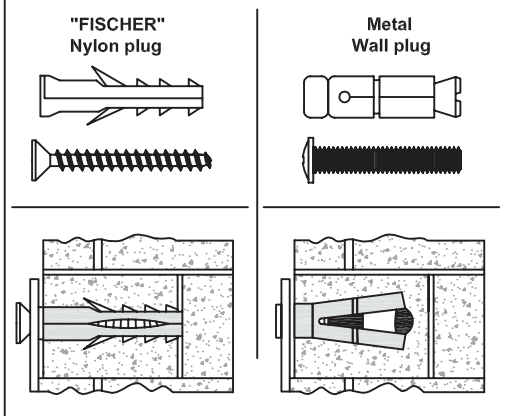

8

9

10

11

12

Il existe une grande diversité de types de murs ou cloisons. C'est la raison pour laquelle nous ne pouvons vous fournir le type exact de fixation. Il est nécessaire d'identifier le type de paroi à laquelle vous allez fixer ce produit afin de vous procurer les fixation appropriées. Voici quelques exemples de fixation conseillées pour:

**LES MURS PLEINS**

**LES CLOISONS CREUSES**

Utiliser une taille de foret adaptée à la quincaillerie utilisée et au type de mur

Due to the wide diversity of wall or partition types, we cannot provide you with suitable attachment fixtures. To determine which attachment fixtures is required, you will need to identify the type of wall to which you will be fixing this product. Here are some examples of attachment fixtures recommended for:

**BLIND WALLS**

**STUDDED WALLS**

Use a drill bit that is compatible in size with the hardware used and the type of wall

**INFORMATIONS IMPORTANTES POUR L'UTILISATION ET LA SÉCURITÉ.**

Merci de tenir hors de portée des enfants vis, petits éléments et sachets plastiques. Les articles en pièces détachées contiennent de petites pièces ou des angles aigus qui peuvent être dangereux pour les enfants. Il faut donc être prudent à l'ouverture de la boîte et à l'assemblage du produit. Le montage de ce produit doit être effectué par un adulte.

- Les vis desserrées sont des petits éléments qui ne doivent pas être accessibles aux enfants.
- Si les vis ne sont pas vérifiées régulièrement, le produit peut se renverser ou causer une chute.
- A poser au sol et à fixer au mur pour éviter tout basculement du meuble.