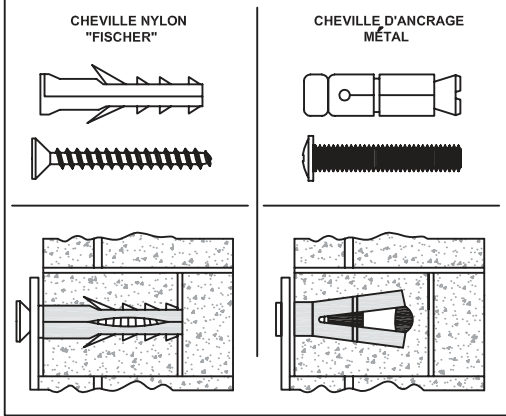

8

9

10

11

12

Il existe une grande diversité de types de murs ou cloisons. C'est la raison pour laquelle nous ne pouvons vous fournir le type exact de fixation. Il est nécessaire d'identifier le type de paroi à laquelle vous allez fixer ce produit afin de vous procurer les fixation appropriées. Voici quelques exemples de fixation conseillées pour:

**LES MURS PLEINS**

**LES CLOISONS CREUSES**

Utiliser une taille de foret adaptée à la quincaillerie utilisée et au type de mur

Due to the wide diversity of wall or partition types, we cannot provide you with suitable attachment fixtures. To determine which attachment fixtures is required, you will need to identify the type of wall to which you will be fixing this product. Here are some examples of attachment fixtures recommended for: