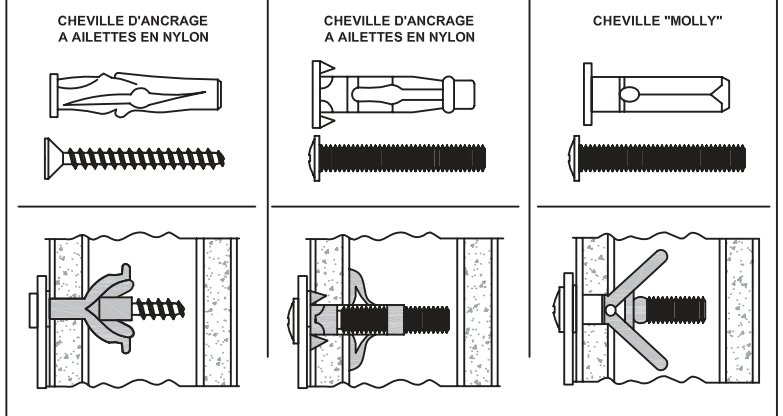

8

9

10

11

12

Il existe une grande diversité de types de murs ou cloisons. C'est la raison pour laquelle nous ne pouvons vous fournir le type exact de fixation. Il est nécessaire d'identifier le type de paroi à laquelle vous allez fixer ce produit afin de vous procurer les fixation appropriées. Voici quelques exemples de fixation conseillées pour:

**LES MURS PLEINS**

**LES CLOISONS CREUSES**

Utiliser une taille de foret adaptée à la quincaillerie utilisée et au type de mur

Due to the wide diversity of wall or partition types, we cannot provide you with suitable attachment fixtures. To determine which attachment fixtures is required, you will need to identify the type of wall to which you will be fixing this product. Here are some examples of attachment fixtures recommended for: