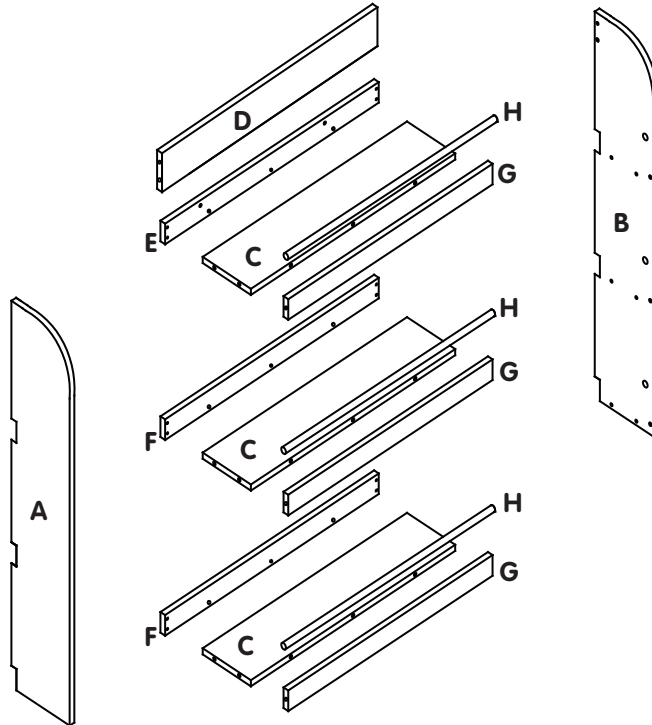

## PETITE BIBLIOTHÈQUE MURALE BLANCHE ET NATURELLE SMALL WALL BOOK SHELF WHITE AND NATURAL

À monter par deux adultes.  
For assembly by two adults.

⊕  
Non fourni.  
Not included.

I x 20

J x 20

K x 12  
L 25 mm