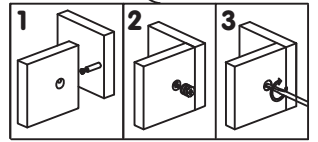

## PETITE BIBLIOTHÈQUE MURALE BLANCHE ET NATURELLE SMALL WALL BOOK SHELF WHITE AND NATURAL

À monter par deux adultes.  
For assembly by two adults.

⊕  
Non fourni.  
Not included.

I x 20

J x 20

K x 12  
L 25 mm

L x 20

1

2

3

4

5

6

7

8

9

10

11

12

Il existe une grande diversité de types de murs ou cloisons. C'est la raison pour laquelle nous ne pouvons vous fournir le type exact de fixation. Il est nécessaire d'identifier le type de paroi à laquelle vous allez fixer ce produit afin de vous procurer les fixation appropriées. Voici quelques exemples de fixation conseillées pour:

**LES MURS PLEINS**

**LES CLOISONS CREUSES**

Utiliser une taille de foret adaptée à la quincaillerie utilisée et au type de mur

Due to the wide diversity of wall or partition types, we cannot provide you with suitable attachment fixtures. To determine which attachment fixtures is required, you will need to identify the type of wall to which you will be fixing this product. Here are some examples of attachment fixtures recommended for: