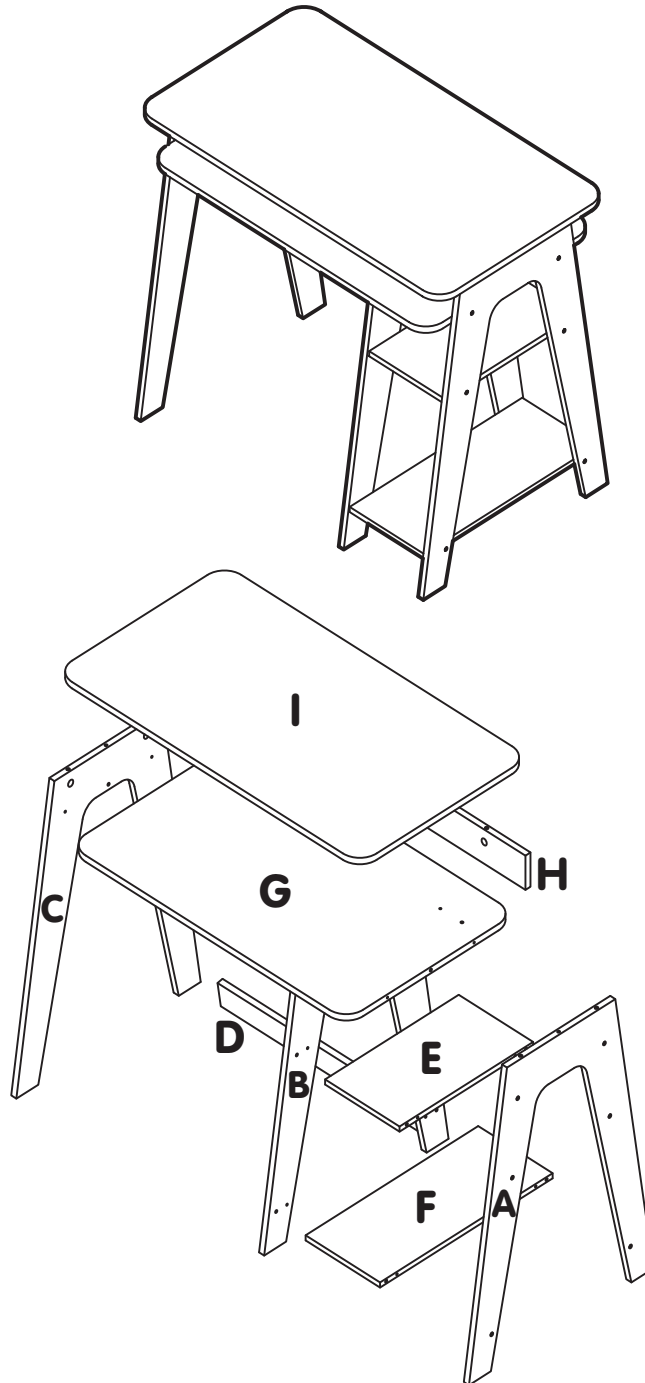

iz!bul

**BUREAU AVEC RANGEMENT JUNIOR
BLANC ET GRIS
SECONDARY DESK**

À monter par deux adultes.
For assembly by two adults.

Non fourni.
No included.

J x 17
L 30 mm

K x 8

L x 8
L 35mm

M x 19
L 45 mm