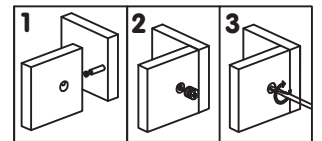

8

INFORMATIONS IMPORTANTES POUR L'UTILISATION ET LA SÉCURITÉ.

Merci de tenir hors de portée des enfants vis, petits éléments et sachets plastiques. Les articles en pièces détachées contiennent de petites pièces ou des angles aigus qui peuvent être dangereux pour les enfants. Il faut donc être prudent à l'ouverture de la boîte et à l'assemblage du produit.

Le montage de ce produit doit être effectué par un adulte.

Les outils tels que tournevis, marteau etc... ne sont pas fournis.

Les détails et caractéristiques du produit peuvent varier par rapport à la photo.

Un adulte doit contrôler périodiquement le bon assemblage du produit pour 2 raisons :

- Les vis desserrées sont des petits éléments qui ne doivent pas être accessibles aux enfants.
- Si les vis ne sont pas vérifiées régulièrement, le produit peut se renverser ou causer une chute.

Toutes négligences pourraient être source d'accidents.

Monter et utiliser ce produit sur une surface plane.

Conseil :

Nous vous recommandons d'aérer la pièce dans laquelle se trouve ce produit durant les 1er jours. De manière générale, ce geste d'hygiène est fortement recommandé quotidiennement pour chaque pièce à vivre de l'habitation. Soucieux de la sécurité de ses produits, Oxybul éveil & jeux a décidé d'exclure les caches vis des meubles accessibles aux moins de 3 ans. Les caches vis représentent des petites parties pouvant être ingérées pas les enfants.

IMPORTANT INFORMATION FOR USE AND SAFETY.

Please keep all screws, small parts and plastic bags out of reach of small children. the K/D products contain small parts and sharp edges that are not suitable for children to access. Care should be taken in unpacking and assembling the product.

This item should be assembled by an adult.

Tools like screw drivers, hammers... are not included.

Contents and features may vary from illustration shown.

Regularly check and tighten loose fittings for 2 reasons :

- -Loose fittings are small, sharp parts that should not be accessible to the child.

-If regular checks of the fittings are not carried out, the product could overturn or cause a fall. Build and use on household floors.

Advise:

We recommend you to ventilate the room in which you place this product during the 1st few days.

This hygiene gesture is strongly recommended for daily use in all housing?

Oxybul éveil & jeux is focusing on the security of its items. Therefore we excluded screw caps from our products accessible to kids under 3 years of age. Screw caps are considered as small parts that can be swallowed by kids.

PARTAGEZ VOS MOMENTS DE JEU AVEC LE #OXYBUL
SHARE YOUR GAME MOMENTS WITH THE #OXYBUL

Conservez ces informations pour vous y référer ultérieurement.
Keep this information for future reference.