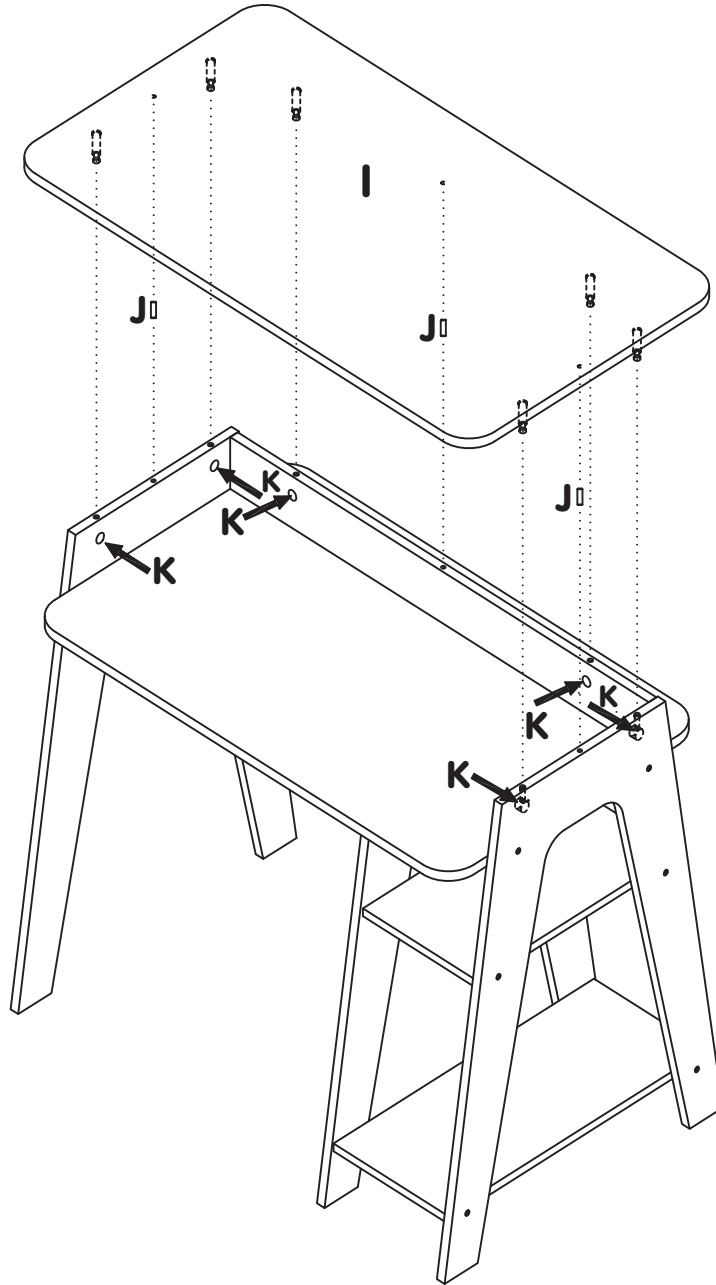

8

INFORMATIONS IMPORTANTES POUR L'UTILISATION ET LA SÉCURITÉ.

Merci de tenir hors de portée des enfants vis, petits éléments et sachets plastiques. Les articles en pièces détachées contiennent de petites pièces ou des angles aigus qui peuvent être dangereux pour les enfants. Il faut donc être prudent à l'ouverture de la boîte et à l'assemblage du produit.

Le montage de ce produit doit être effectué par un adulte.

Les outils tels que tournevis, marteau etc... ne sont pas fournis.

Les détails et caractéristiques du produit peuvent varier par rapport à la photo.

Un adulte doit contrôler périodiquement le bon assemblage du produit pour 2 raisons :

- Les vis desserrées sont des petits éléments qui ne doivent pas être accessibles aux enfants.
- Si les vis ne sont pas vérifiées régulièrement, le produit peut se renverser ou causer une chute.

Toutes négligences pourraient être source d'accidents.

Monter et utiliser ce produit sur une surface plane.

Conseil :

Nous vous recommandons d'aérer la pièce dans laquelle se trouve ce produit durant les 1er jours. De manière générale, ce geste d'hygiène est fortement recommandé quotidiennement pour chaque pièce à vivre de l'habitation. Soucieux de la sécurité de ses produits, Oxybul éveil & jeux a décidé d'exclure les caches vis des meubles accessibles aux moins de 3 ans. Les caches vis représentent des petites parties pouvant être ingérées pas les enfants.

IMPORTANT INFORMATION FOR USE AND SAFETY.

Please keep all screws, small parts and plastic bags out of reach of small children. the K/D products contain small parts and sharp edges that are not suitable for children to access. Care should be taken in unpacking and assembling the product.

This item should be assembled by an adult.

Tools like screw drivers, hammers... are not included.

Contents and features may vary from illustration shown.

Regularly check and tighten loose fittings for 2 reasons :

- -Loose fittings are small, sharp parts that should not be accessible to the child.

-If regular checks of the fittings are not carried out, the product could overturn or cause a fall. Build and use on household floors.

Advise:

We recommend you to ventilate the room in which you place this product during the 1st few days.

This hygiene gesture is strongly recommended for daily use in all housing?

Oxybul éveil & jeux is focusing on the security of its items. Therefore we excluded screw caps from our products accessible to kids under 3 years of age. Screw caps are considered as small parts that can be swallowed by kids.

PARTAGEZ VOS MOMENTS DE JEU AVEC LE #OXYBUL
SHARE YOUR GAME MOMENTS WITH THE #OXYBUL

Conservez ces informations pour vous y référer ultérieurement.
Keep this information for future reference.