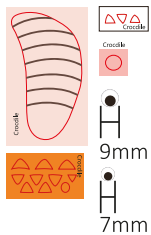

制作一组 只泡沫塑料动物玩具 / ورشة عمل حيوانات من الفوم المضغوط جاهزة للتصنيع

ZÈBRE ZEBRA

● — 8mm

CROCODILE CROCODILE

9mm

7mm

LÉOPARD LEOPARD

● — 8mm