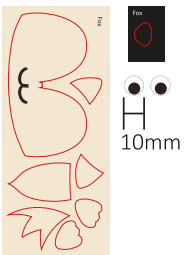

ÉLÉPHANT ELEPHANT

● — 10mm

SINGE
MONKEY

VACHE
COW

RENARD
FOX

CHIEN
DOG

0685942
Made in Chine / China
Cina / 中国 / الصين في صنع

Oxybul éveil et jeux
162 boulevard de Fourmies
59100 Roubaix - FRANCE