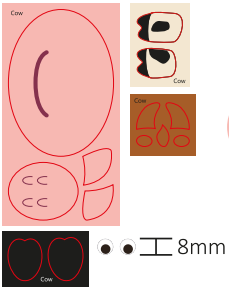

ÉLÉPHANT ELEPHANT

● — 10mm

SINGE
MONKEY

VACHE
COW

RENARD
FOX

CHIEN
DOG

0685942
Made in Chine / China
Cina / 中国 / الصين في صنع

Oxybul éveil et jeux
162 boulevard de Fourmies
59100 Roubaix - FRANCE