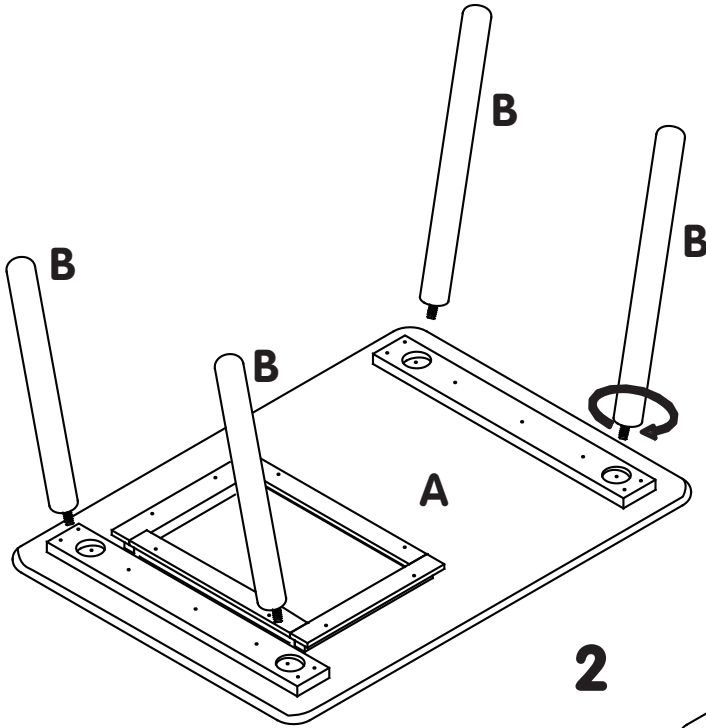

iz!bul

TABLE D'ACTIVITE NATURELLE ET BLANCHE
ACTIVITY TABLE

À monter par un adulte.
For assembly by an adult.

1

2

INFORMATIONS IMPORTANTES POUR L'UTILISATION ET LA SÉCURITÉ.

Merci de tenir hors de portée des enfants vis, petits éléments et sachets plastiques. Les articles en pièces détachées contiennent de petites pièces ou des angles aigus qui peuvent être dangereux pour les enfants. Il faut donc être prudent à l'ouverture de la boîte et à l'assemblage du produit.

Le montage de ce produit doit être effectué par un adulte.

Les outils tels que tournevis, marteau etc... ne sont pas fournis.

Les détails et caractéristiques du produit peuvent varier par rapport à la photo.

Un adulte doit contrôler périodiquement le bon assemblage du produit pour 2 raisons :

- Les vis desserrées sont des petits éléments qui ne doivent pas être accessibles aux enfants.
- Si les vis ne sont pas vérifiées régulièrement, le produit peut se renverser ou causer une chute.