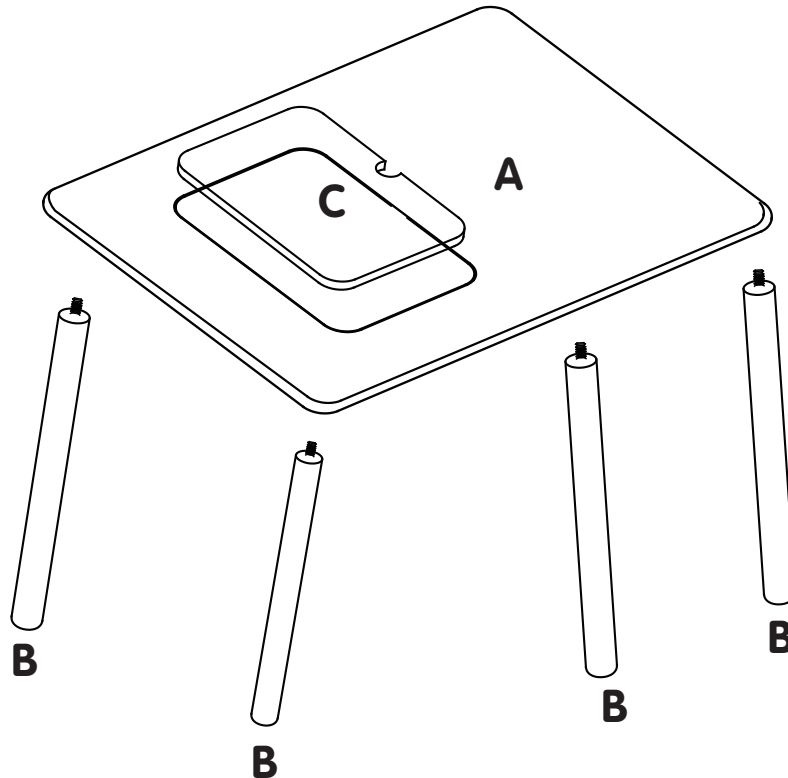

iz!bul

TABLE D'ACTIVITE NATURELLE ET BLANCHE
ACTIVITY TABLE

À monter par un adulte.
For assembly by an adult.

1

2

INFORMATIONS IMPORTANTES POUR L'UTILISATION ET LA SÉCURITÉ.

Merci de tenir hors de portée des enfants vis, petits éléments et sachets plastiques. Les articles en pièces détachées contiennent de petites pièces ou des angles aigus qui peuvent être dangereux pour les enfants. Il faut donc être prudent à l'ouverture de la boîte et à l'assemblage du produit.

Un adulte doit contrôler périodiquement le bon assemblage du produit pour 2 raisons :

- Les vis desserrées sont des petits éléments qui ne doivent pas être accessibles aux enfants.
- Si les vis ne sont pas vérifiées régulièrement, le produit peut se renverser ou causer une chute.